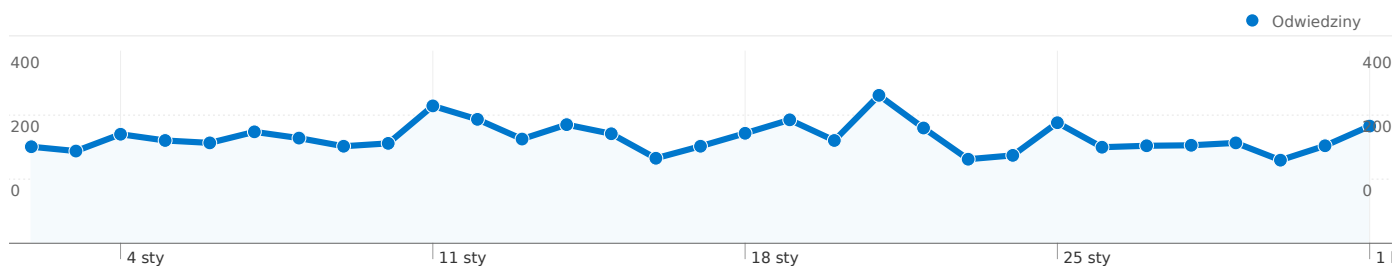

Łączna liczba odwiedzin ze wszystkich źródeł: 6 812

37,26% Odwiedziny bezpośrednie

13,34% Witryny odsyłające

49,40% Wyszukiwarki

■ Wyszukiwarki
3 365,00 (49,40%)
■ Odwiedziny
bezpśrednie
2 538,00 (37,26%)
■ Witryny odsyłające
909,00 (13,34%)

Najsukuteczniejsze źródła odwiedzin

Źródła	Odwiedziny	% odwiedzin	Słowa kluczowe	Odwiedziny	% odwiedzin
google (organic)	3 179	46,67%	andrychów	575	17,09%
(direct) ((none))	2 538	37,26%	andrychow	172	5,11%
mamnews.pl (referral)	309	4,54%	andrychow.org	124	3,68%
images.google.pl (referral)	207	3,04%	andrychow org	113	3,36%
facebook.com (referral)	125	1,83%	arka hotels złota jesień	96	2,85%