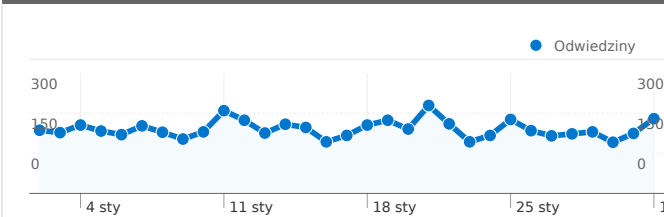

## Wykorzystanie witryny

**6 812** Odwiedziny

**57,37%** Wskaźnik odrzuceń

**13 469** Odślonych stron

**00:02:24** Śr. czas spędzony w witrynie

**1,98** Strony/odwiedziny

**44,14%** % nowych odwiedzin

## Przegląd użytkowników

**Odwiedziny**  
**3 205**

**Łączna liczba odsłon stron w tej witrynie: 13 469**

**13 469** Odsłony

**10 099** Liczba niepowtarzalnych wyświetleń

**57,37%** Współczynnik odrzuceń

## Najlepsza treść

| Strony           | Odsłony | % odsłon strony |
|------------------|---------|-----------------|
| /                | 6 631   | 49,23%          |
| /?p=1285&cpage=1 | 540     | 4,01%           |
| /?p=1295         | 258     | 1,92%           |
| /?p=1269&cpage=1 | 248     | 1,84%           |
| /?p=40           | 233     | 1,73%           |