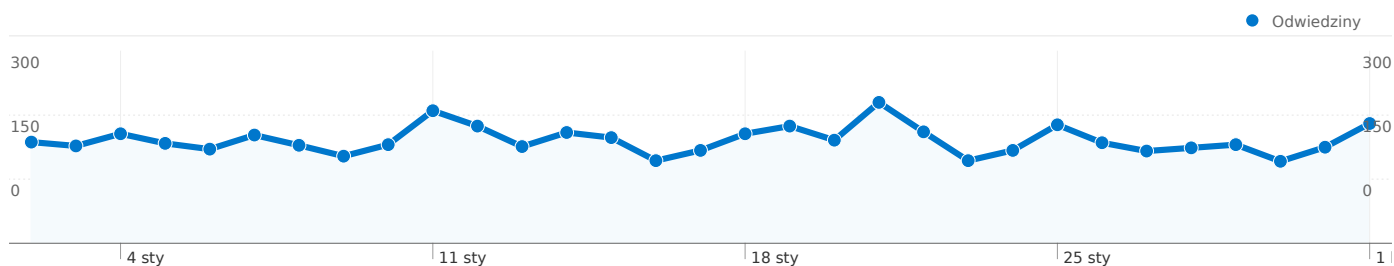

Liczba osób, które odwiedziły tę witrynę: 3 205

6 812 Odwiedziny

3 205 Bezwzględna liczba niepowtarzalnych użytkowników

13 469 Odśtony

1,98 Średnia liczba odśton

00:02:24 Czas spędzony w witrynie

57,37% Współczynnik odrzuceń

44,14% Nowe odwiedziny

Profil techniczny

Przeglądarka	Odwiedziny	% odwiedzin	Szybkość połączenia	Odwiedziny	% odwiedzin
Firefox	3 840	56,37%	DSL	3 452	50,68%
Internet Explorer	1 810	26,57%	Unknown	2 394	35,14%
Opera	719	10,55%	Dialup	763	11,20%
Chrome	353	5,18%	Cable	149	2,19%
Safari	28	0,41%	T1	53	0,78%