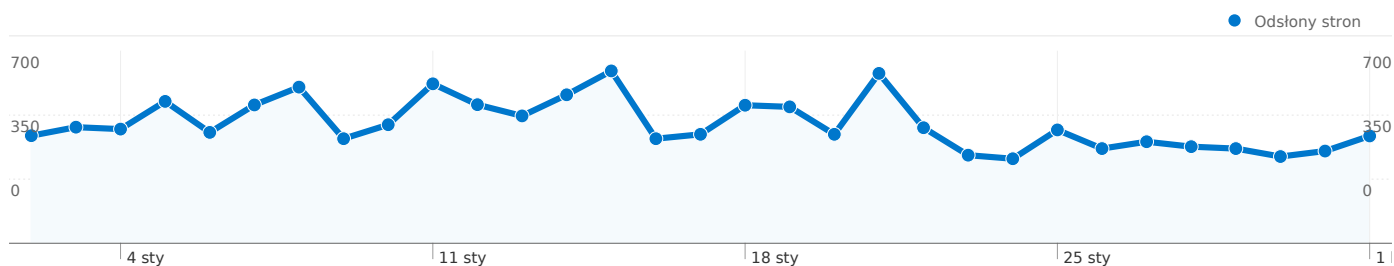

Łączna liczba odsłon stron w tej witrynie: 13 469

13 469 Odsłony

10 099 Liczba niepowtarzalnych wyświetleń

57,37% Współczynnik odrzuceń

Najlepsza treść

Strony	Odsłony	% odsłon strony
/	6 631	49,23%
/?p=1285&cpage=1	540	4,01%
/?p=1295	258	1,92%
/?p=1269&cpage=1	248	1,84%
/?p=40	233	1,73%