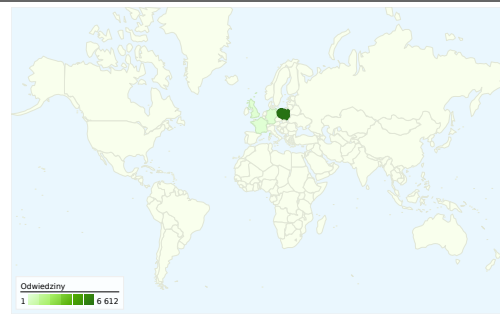

## Wykorzystanie witryny

**6 812** Odwiedziny

**57,37%** Wskaźnik odrzuceń

**13 469** Odślonych stron

**00:02:24** Śr. czas spędzony w witrynie

**1,98** Strony/odwiedziny

**44,14%** % nowych odwiedzin

## Przegląd użytkowników

**Odwiedziny**  
**3 205**

## Nakładka mapy

## Liczba odwiedzin z 20 kraje/terytoria: 6 812